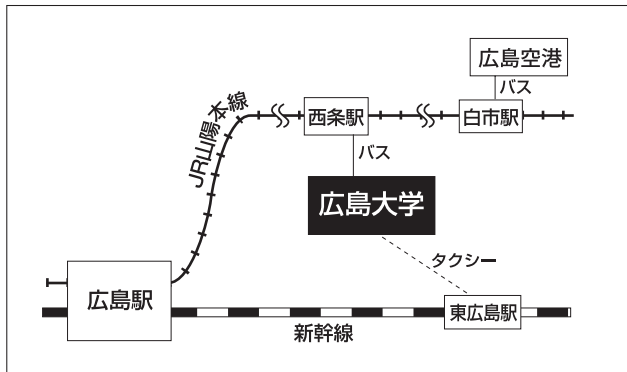

### 交通アクセス

- JR山陽本線利用のアクセス  
JR西条駅前③番乗り場からバス「広島大学」行で「広大中央口」下車。所要時間約15分（290円）。
- 山陽新幹線利用のアクセス  
山陽新幹線「東広島駅」からタクシーを利用。所要時間約15分（約2000円）。  
※土日祝日は「東広島駅」から「広島大学」行のバスは運休しますので、ご注意ください。
- 広島空港利用のアクセス  
JR白市駅までバスで行き、そこからJR山陽本線で西条駅へ。西条駅からは上記「JR山陽本線利用のアクセス」と同じ。所要時間約50分（乗り継ぎ時間は含めません）。
- 高速バス（広島市内～東広島キャンパス）利用のアクセス  
広島バスセンターから、広島大学行き的高速バス（グリーンフェニックス）が1日20便ほど（土日祝）運行されています。広島市内の停留所は「広島バスセンター」「不動院前」「中筋駅」です。早朝深夜には広島駅を経由するバスもあります。所要時間約55分（870円）。