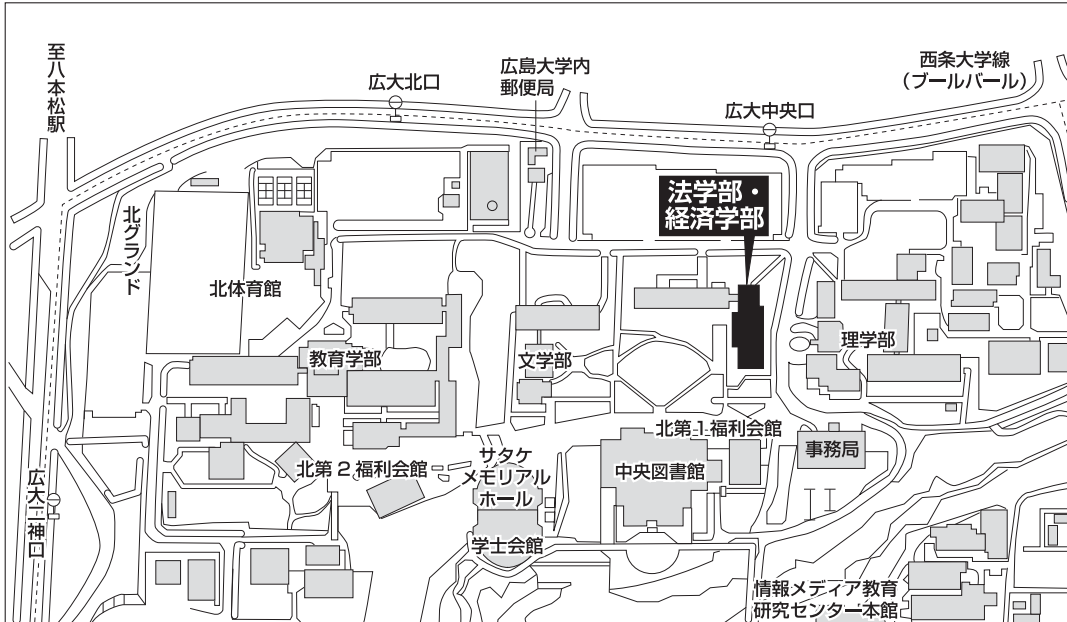

### 秋季大会会場案内

広島大学 東広島キャンパス 法学部・経済学部棟 〒739-8511 広島県東広島市鏡山1-3-2

### 交通アクセス

- JR山陽本線利用のアクセス  
JR西条駅前③番乗り場からバス「広島大学」行で「広大中央口」下車。所要時間約15分（290円）。
- 山陽新幹線利用のアクセス  
山陽新幹線「東広島駅」からタクシーを利用。所要時間約15分（約2000円）。  
※土日祝日は「東広島駅」から「広島大学」行のバスは運休しますので、ご注意ください。
- 広島空港利用のアクセス  
JR白市駅までバスで行き、そこからJR山陽本線で西条駅へ。西条駅からは上記「JR山陽本線利用のアクセス」と同じ。所要時間約50分（乗り継ぎ時間は含めません）。
- 高速バス（広島市内～東広島キャンパス）利用のアクセス  
広島バスセンターから、広島大学行き的高速バス（グリーンフェニックス）が1日20便ほど（土日祝）運行されています。広島市内の停留所は「広島バスセンター」「不動院前」「中筋駅」です。早朝深夜には広島駅を経由するバスもあります。所要時間約55分（870円）。