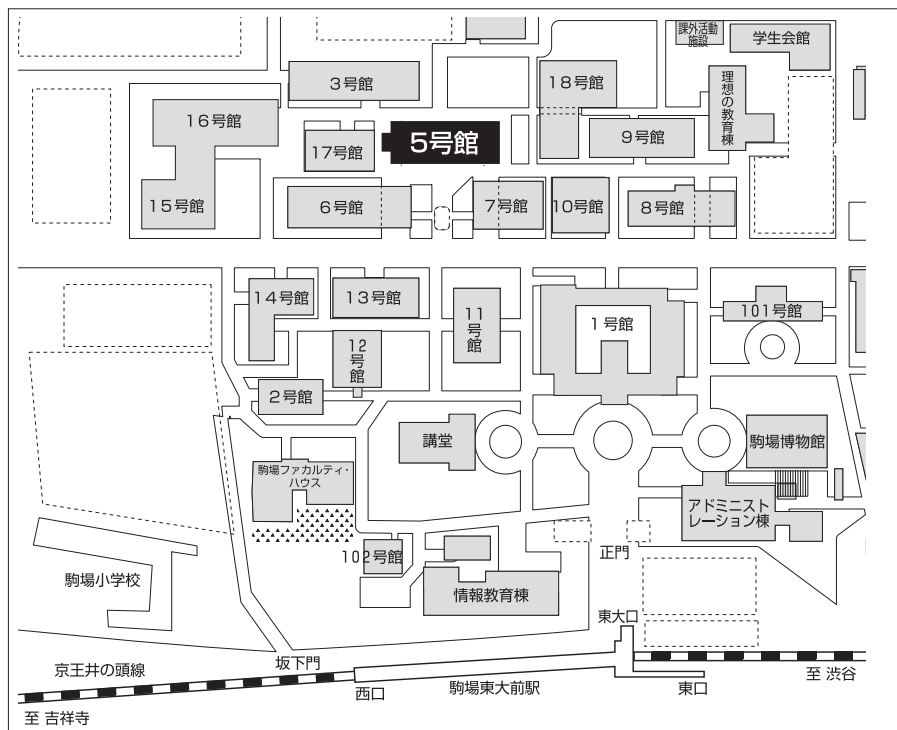

春季大会会場案内

東京大学教養学部 駒場 I キャンパス 5号館

〒153-8902 東京都目黒区駒場3-8-1

交通アクセス

■井の頭線「駒場東大前駅」下車。東口に正門、西口に坂下門があります。