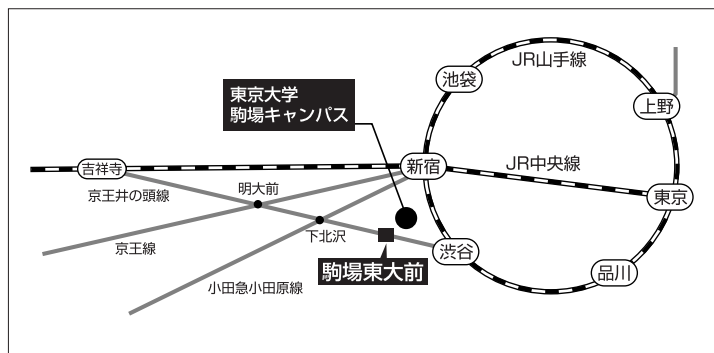

春季大会会場案内

東京大学教養学部 駒場 I キャンパス 5号館

〒153-8902 東京都目黒区駒場3-8-1

交通アクセス

■井の頭線「駒場東大前駅」下車。東口に正門、西口に坂下門があります。