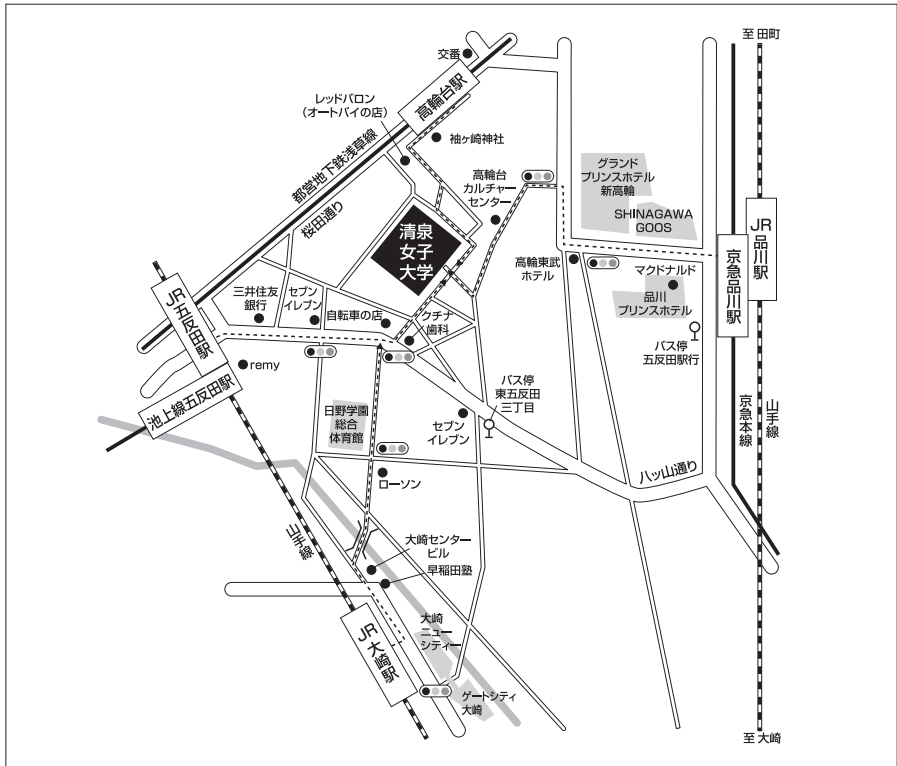

6月例会会場案内

清泉女子大学 2号館 240教室

〒141-8642 東京都品川区東五反田3-16-21

交通アクセス

- 五反田駅（JR山手線東口、都営地下鉄浅草線A3出口、東急池上線）から徒歩約10分
- 品川駅（JR山手線・京浜東北線・東海道線・横須賀線・東海道新幹線・京浜急行線）高輪口（西口）から徒歩約15分
- 品川駅より「五反田行」バスにて「東五反田3丁目」下車、徒歩約5分
- 大崎駅（JR山手線・埼京線・湘南新宿ライン、りんかい線）北改札口東口から徒歩約10分
- 高輪台駅（都営地下鉄浅草線）A1出口から徒歩約10分