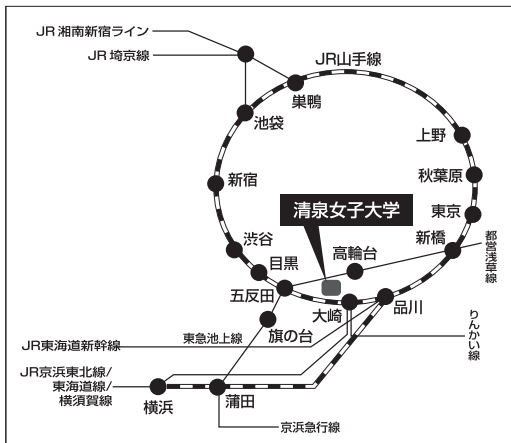

6月例会会場案内

清泉女子大学 2号館 240教室

〒141-8642 東京都品川区東五反田3-16-21

交通アクセス

- 五反田駅（JR山手線東口、都営地下鉄浅草線A3出口、東急池上線）から徒歩約10分
- 品川駅（JR山手線・京浜東北線・東海道線・横須賀線・東海道新幹線・京浜急行線）高輪口（西口）から徒歩約15分
- 品川駅より「五反田行」バスにて「東五反田3丁目」下車、徒歩約5分
- 大崎駅（JR山手線・埼京線・湘南新宿ライン、りんかい線）北改札口東口から徒歩約10分
- 高輪台駅（都営地下鉄浅草線）A1出口から徒歩約10分