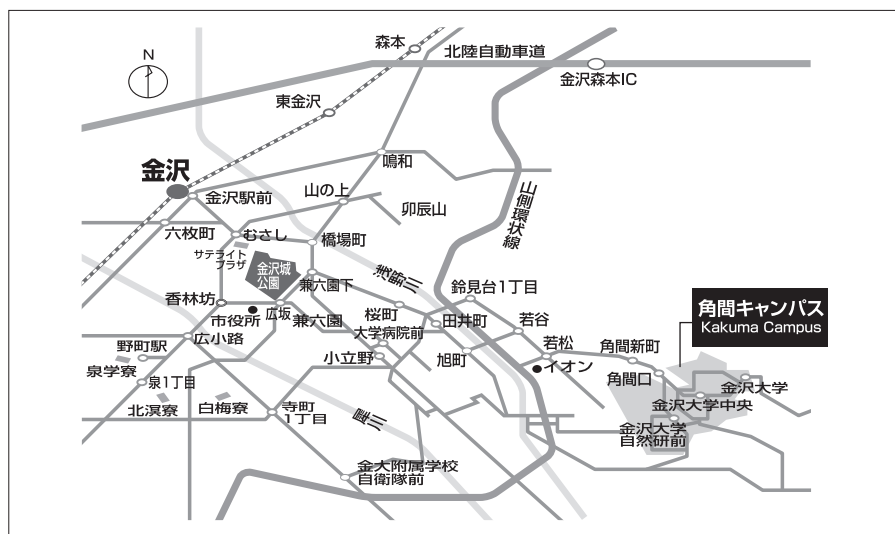

秋季大会会場案内

第1日目 10月24日(土) : 石川県文教会館

〒920-0918 金沢市尾山町10番5号

交通アクセス

■金沢駅兼六園口(東口)より香林坊方面を経由する各種バスにて「南町」下車、徒歩2分

第2日目 10月25日(日) :

金沢大学 角間キャンパス 人間社会第1講義棟

〒920-1192 金沢市角間町

交通アクセス

■金沢駅周辺に宿泊の場合: 金沢駅兼六園口(東口)6番乗り場より北陸鉄道バス金沢大学行にて「金沢大学」(終点)下車(片道360円)

■香林坊周辺に宿泊の場合: 「香林坊①四高記念館前」より北陸鉄道バス金沢大学行にて「金沢大学」(終点)下車(片道360円)