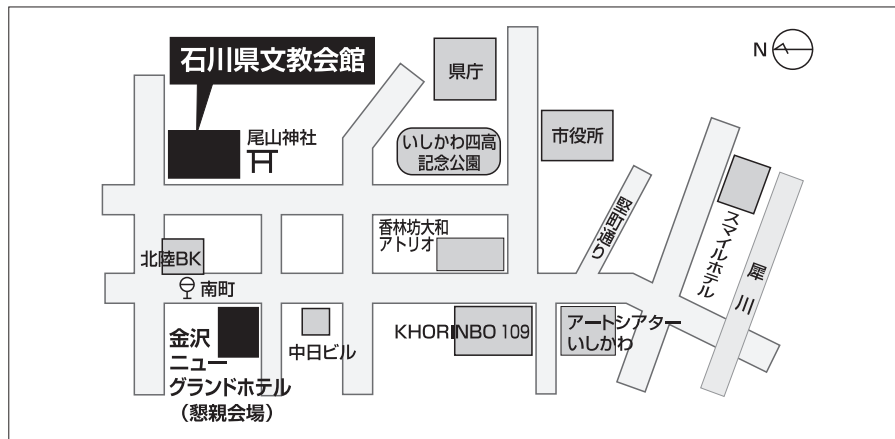

秋季大会会場案内

第1日目 10月24日(土) : 石川県文教会館

〒920-0918 金沢市尾山町10番5号

交通アクセス

■金沢駅兼六園口(東口)より香林坊方面を経由する各種バスにて「南町」下車、徒歩2分

第2日目 10月25日(日) :

金沢大学 角間キャンパス 人間社会第1講義棟

〒920-1192 金沢市角間町

交通アクセス

■金沢駅周辺に宿泊の場合: 金沢駅兼六園口(東口)6番乗り場より北陸鉄道バス金沢大学行にて「金沢大学」(終点)下車(片道360円)

■香林坊周辺に宿泊の場合: 「香林坊①四高記念館前」より北陸鉄道バス金沢大学行にて「金沢大学」(終点)下車(片道360円)