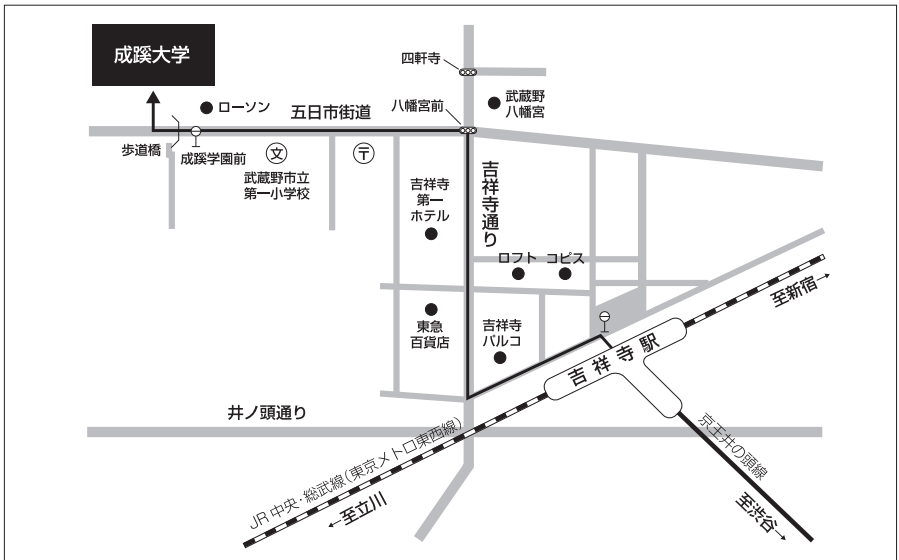

11月例会会場案内 成蹊大学 6号館501教室

〒180-8633 東京都武蔵野市吉祥寺北町3-3-1

交通アクセス

- JR中央線・総武線(東京メトロ東西線)・京王井の頭線 吉祥寺駅下車
- 吉祥寺駅より徒歩約15分
- 吉祥寺駅北口バスのりば1・2番より関東バス約5分 成蹊学園前下車
- 西武新宿線 西武柳沢駅下車
- 西武柳沢駅南口より関東バス(吉祥寺駅行)約15分 成蹊学園前下車