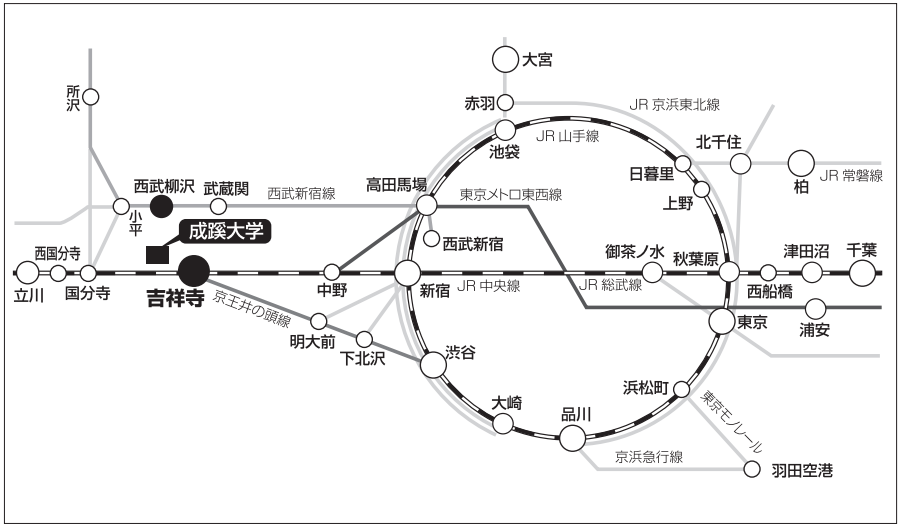

11月例会会場案内 成蹊大学 6号館501教室

〒180-8633 東京都武蔵野市吉祥寺北町3-3-1

交通アクセス

- JR中央線・総武線(東京メトロ東西線)・京王井の頭線 吉祥寺駅下車
- 吉祥寺駅より徒歩約15分
- 吉祥寺駅北口バスのりば1・2番より関東バス約5分 成蹊学園前下車
- 西武新宿線 西武柳沢駅下車
- 西武柳沢駅南口より関東バス(吉祥寺駅行)約15分 成蹊学園前下車