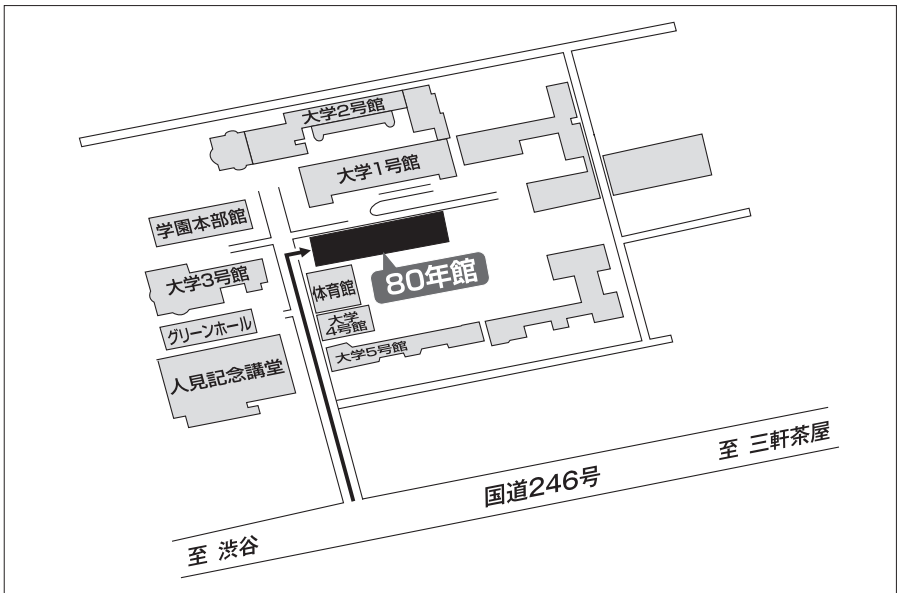

6月例会会場案内

昭和女子大学80年館 オーロラホール

〒154-8533 東京都世田谷区太子堂1-7-57

交通アクセス

- 東急田園都市線（半蔵門線直通）「三軒茶屋」駅下車 徒歩7分
南口を出て国道246号線を渋谷方面に歩きおよそ400m
- JR渋谷駅南口バスターミナルより三軒茶屋方面「昭和女子大」下車