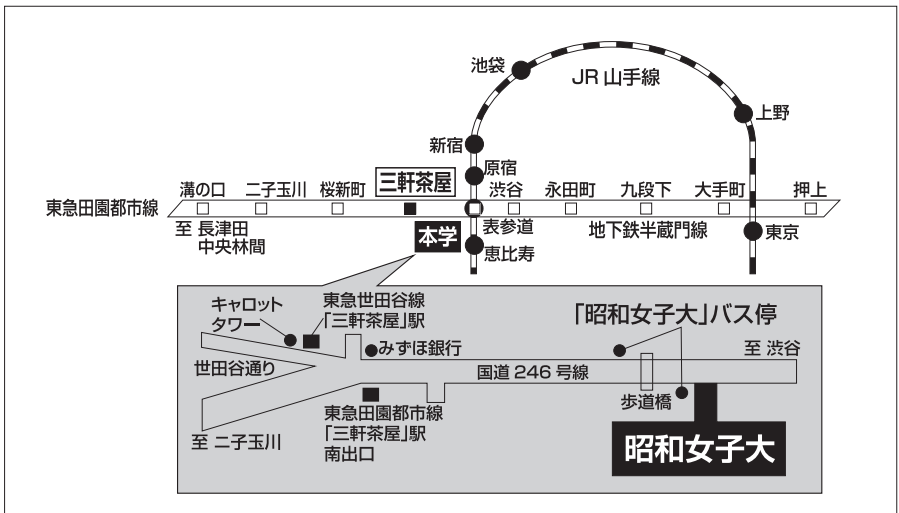

6月例会会場案内

昭和女子大学80年館 オーロラホール

〒154-8533 東京都世田谷区太子堂1-7-57

交通アクセス

- 東急田園都市線（半蔵門線直通）「三軒茶屋」駅下車 徒歩7分
南口を出て国道246号線を渋谷方面に歩きおよそ400m
- JR渋谷駅南口バスターミナルより三軒茶屋方面「昭和女子大」下車