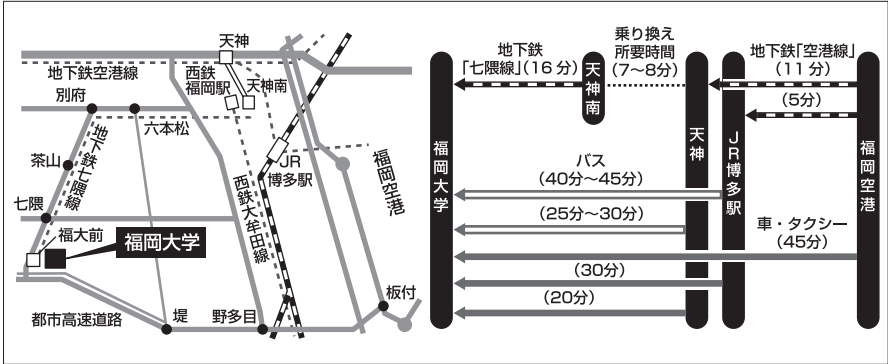

秋季大会会場案内 福岡大学

〒814-0180 福岡市城南区七隈八丁目19-1

キャンパスマップ (発表会場：A棟・懇親会場：文系センター棟)

交通アクセス

- 福岡空港・博多駅から地下鉄空港線で「天神」へ福岡空港から11分・博多駅から5分
 ・「天神」から「天神南」へ乗りかえ (550m) 徒歩8分
 ・「天神南」から地下鉄七隈線で「福大前」へ16分
- 博多バスターミナル1階「4のりば」から西鉄バス「片江営業所」「早良営業所」「西油山ハイツ」(すべて114系統) 行きで、「福大薬学部前」下車。45分
- 天神警固神社・三越前から西鉄バス「福大病院」「片江営業所」「早良営業所」「西油山ハイツ」(すべて114系統) 行きで、「福大薬学部前」下車。30分
- タクシーで福岡空港から45分、博多駅から30分、天神から20分