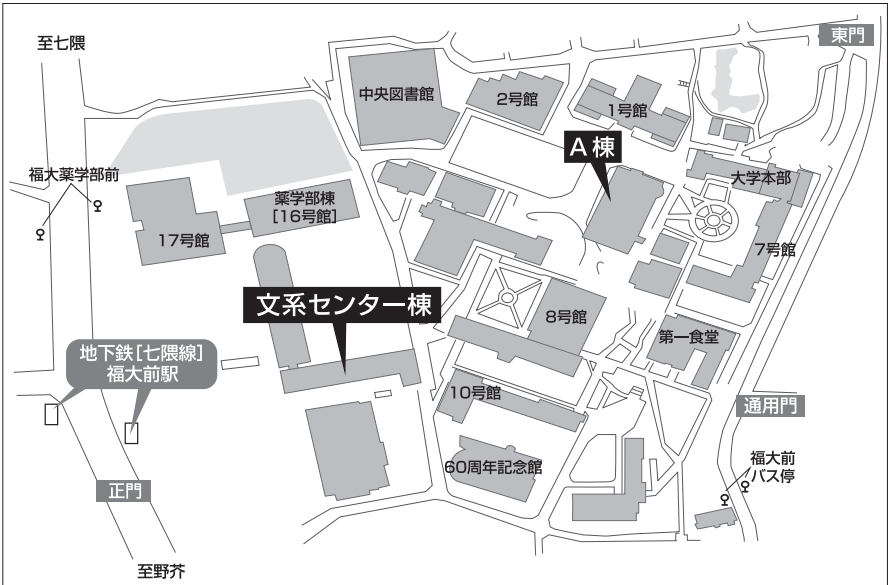

秋季大会会場案内 福岡大学

〒814-0180 福岡市城南区七隈八丁目19-1

キャンパスマップ (発表会場：A棟・懇親会場：文系センター棟)

交通アクセス

- 福岡空港・博多駅から地下鉄空港線で「天神」へ福岡空港から11分・博多駅から5分
 ・「天神」から「天神南」へ乗りかえ (550m) 徒歩8分
 ・「天神南」から地下鉄七隈線で「福大前」へ16分
- 博多バスターミナル1階「4のりば」から西鉄バス「片江営業所」「早良営業所」「西油山ハイツ」(すべて114系統) 行きで、「福大薬学部前」下車。45分
- 天神警固神社・三越前から西鉄バス「福大病院」「片江営業所」「早良営業所」「西油山ハイツ」(すべて114系統) 行きで、「福大薬学部前」下車。30分
- タクシーで福岡空港から45分、博多駅から30分、天神から20分