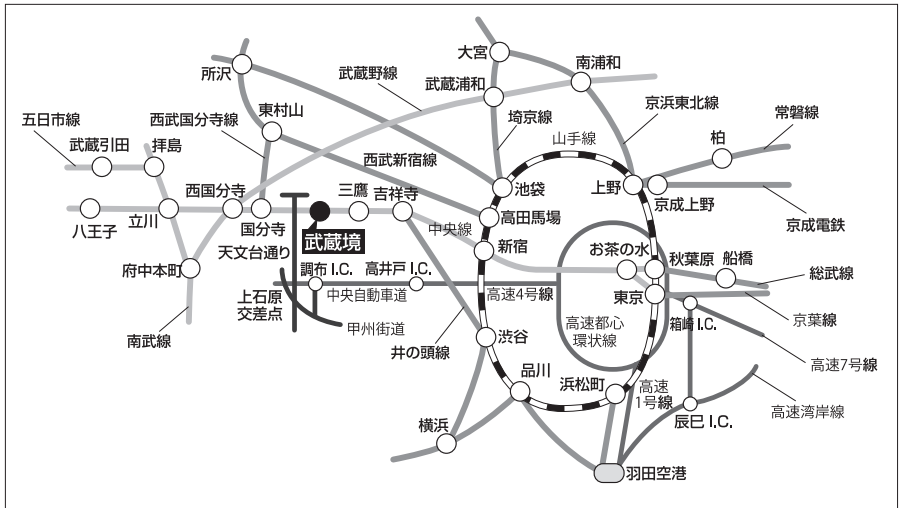

## 春季大会会場案内 亜細亜大学5号館

〒180-8629 東京都武蔵野市境5-24-10

(※懇親会会場は、アジアプラザ4階ホールです。)

### 交通アクセス

- 武蔵境駅北口またはnonowa口から徒歩12分
- 武蔵境駅北口からムーバス「境西循環」または「境・東小金井線」で「亜細亜大学南門」下車、徒歩0分
- 武蔵境駅北口から小田急バス「団地上水端(団地入口経由)」で「亜細亜大学北」下車、徒歩1分
- 西武新宿線「田無」駅北口から西武バス「武蔵境駅行」で「武蔵境駅」下車、徒歩12分