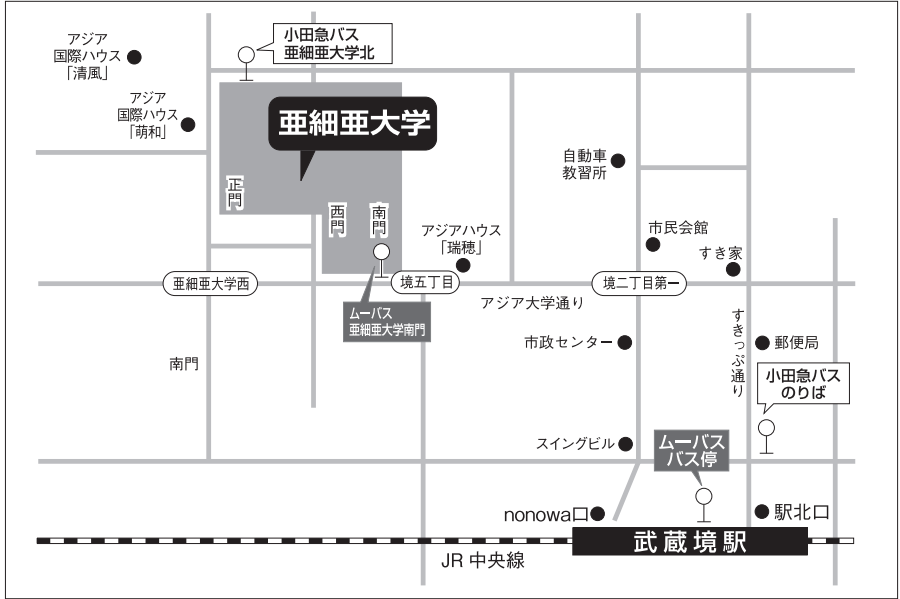

## 春季大会会場案内 亜細亜大学5号館

〒180-8629 東京都武蔵野市境5-24-10

(※懇親会会場は、アジアプラザ4階ホールです。)

### 交通アクセス

- 武蔵境駅北口またはnonowa口から徒歩12分
- 武蔵境駅北口からムーバス「境西循環」または「境・東小金井線」で「亜細亜大学南門」下車、徒歩0分
- 武蔵境駅北口から小田急バス「団地上水端(団地入口経由)」で「亜細亜大学北」下車、徒歩1分
- 西武新宿線「田無」駅北口から西武バス「武蔵境駅行」で「武蔵境駅」下車、徒歩12分