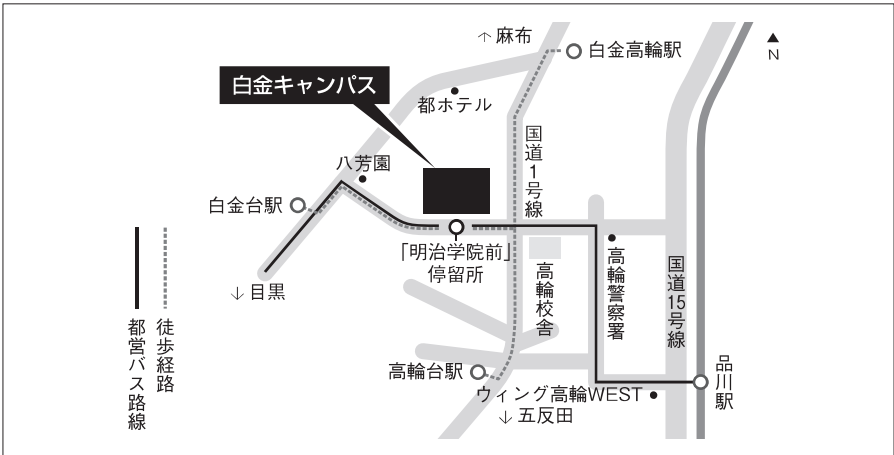

11月例会会場案内

明治学院大学 白金キャンパス

〒108-8636 東京都港区白金台1-2-37

キャンパスマップ A2号館 2302教室

交通アクセス

- 品川駅から、高輪口より都営バス「目黒駅前」行きに乗り、「明治学院前」下車（乗車約6分）
- 目黒駅から、東口より都営バス「大井競馬場前」行きに乗り、「明治学院前」下車（乗車約6分）
- 白金台駅から、2番出口（白金高輪側 / エレベーター有）より徒歩約7分
- 白金高輪駅から、1番出口（目黒側 / エレベーター有）より徒歩約7分
- 高輪台駅から、A2番出口より徒歩約7分