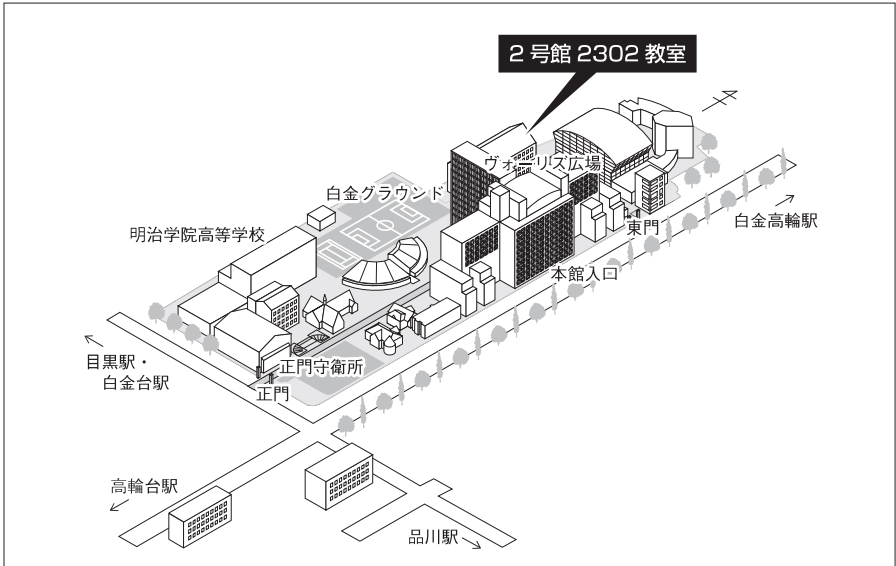

11月例会会場案内

明治学院大学 白金キャンパス

〒108-8636 東京都港区白金台1-2-37

キャンパスマップ A2号館 2302教室

交通アクセス

- 品川駅から、高輪口より都営バス「目黒駅前」行きに乗り、「明治学院前」下車（乗車約6分）
- 目黒駅から、東口より都営バス「大井競馬場前」行きに乗り、「明治学院前」下車（乗車約6分）
- 白金台駅から、2番出口（白金高輪側 / エレベーター有）より徒歩約7分
- 白金高輪駅から、1番出口（目黒側 / エレベーター有）より徒歩約7分
- 高輪台駅から、A2番出口より徒歩約7分