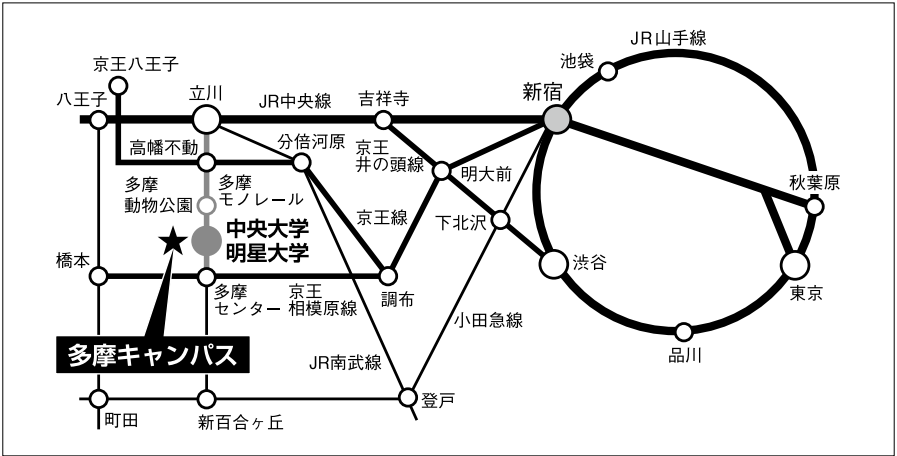

6月例会会場案内
中央大学多摩キャンパス

〒192-0393 東京都八王子市東中野742-1

キャンパスマップ 3号館文学部総合棟 3114教室

交通アクセス

■多摩都市モノレール「中央大学・明星大学」駅下車徒歩0分