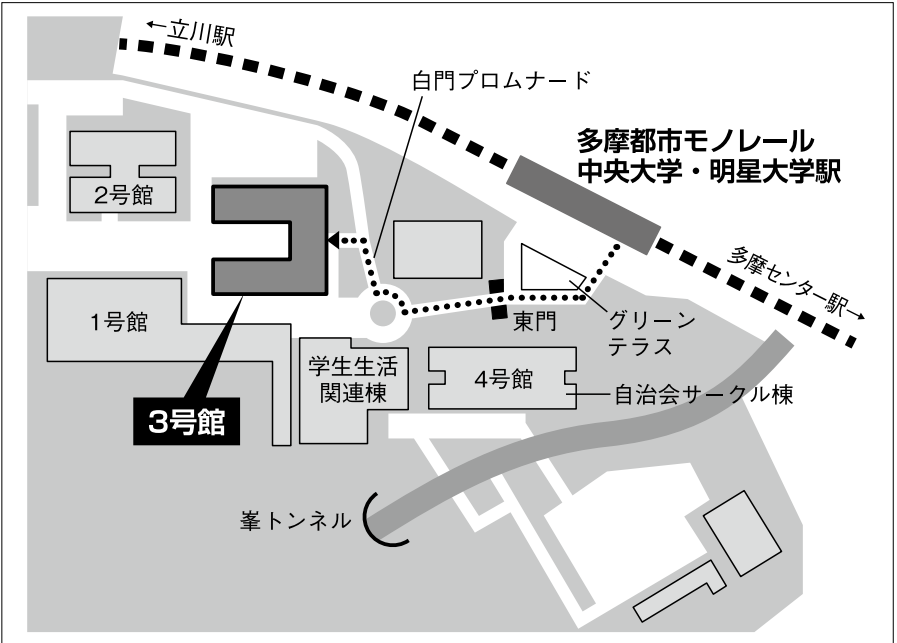

6月例会会場案内
中央大学多摩キャンパス

〒192-0393 東京都八王子市東中野742-1

キャンパスマップ 3号館文学部総合棟 3114教室

交通アクセス

■多摩都市モノレール「中央大学・明星大学」駅下車徒歩0分