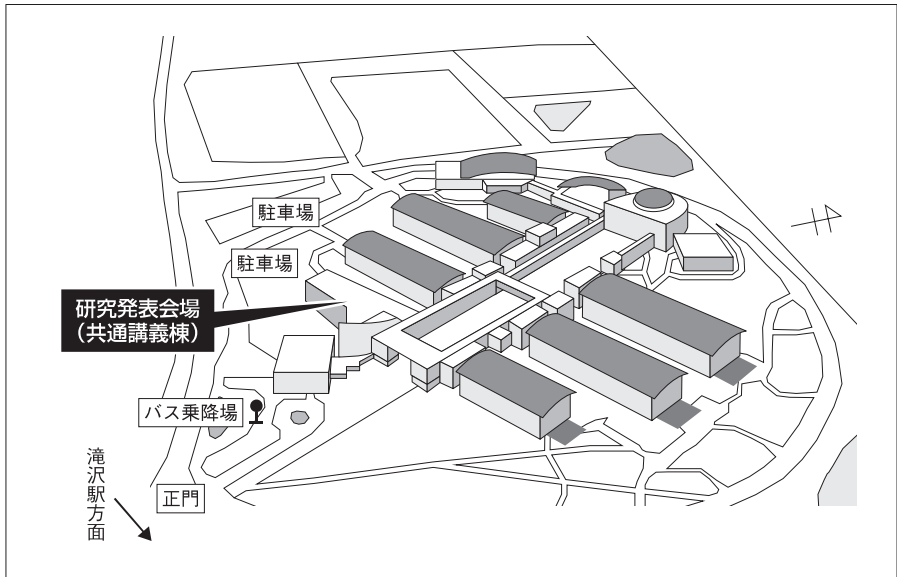

秋季大会会場案内

岩手県立大学 滝沢キャンパス 共通講義棟

〒020-0693 滝沢市菓子152-52

キャンパスマップ

交通アクセス

- 盛岡駅からIGRいわて銀河鉄道で滝沢駅まで約20分、滝沢駅から徒歩約15分
- 盛岡駅東口バス停②から岩手県交通/岩手県北バス「県立大学」行きで「県立大学前」下車(盛岡駅より約30分)