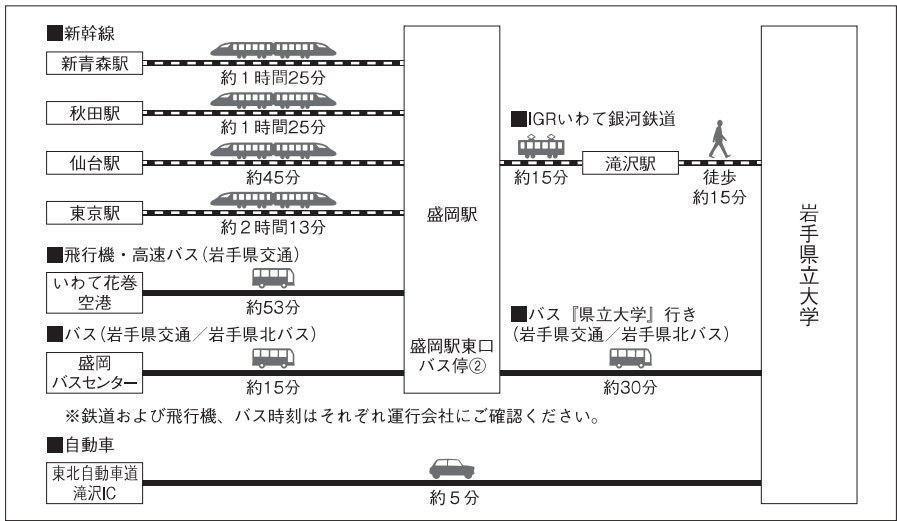

秋季大会会場案内

岩手県立大学 滝沢キャンパス 共通講義棟

〒020-0693 滝沢市菓子152-52

キャンパスマップ

交通アクセス

- 盛岡駅からIGRいわて銀河鉄道で滝沢駅まで約20分、滝沢駅から徒歩約15分
- 盛岡駅東口バス停②から岩手県交通/岩手県北バス「県立大学」行きで「県立大学前」下車(盛岡駅より約30分)