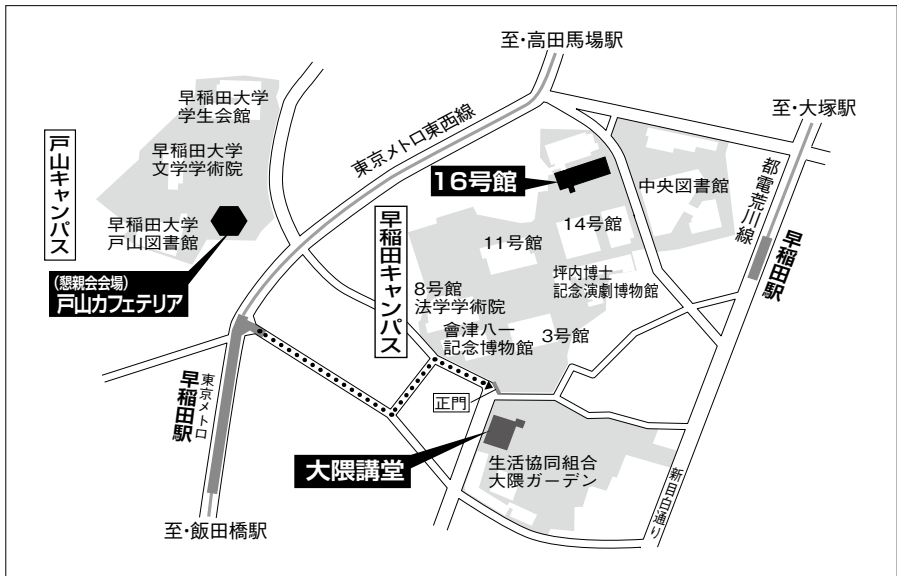

春季大会会場案内
早稲田大学早稲田キャンパス

〒169-8050 新宿区西早稲田1-6-1

キャンパスマップ 16号館、特集会場：大隈講堂
懇親会：戸山キャンパス カフェテリア（徒歩10分程度）

交通アクセス

- 東京メトロ東西線「早稲田駅」から徒歩5分
- JR山手線、西武新宿線「高田馬場駅」から徒歩20分（都バス学02「高田馬場駅～早大正門」）
- 都電荒川線「早稲田駅」から徒歩5分