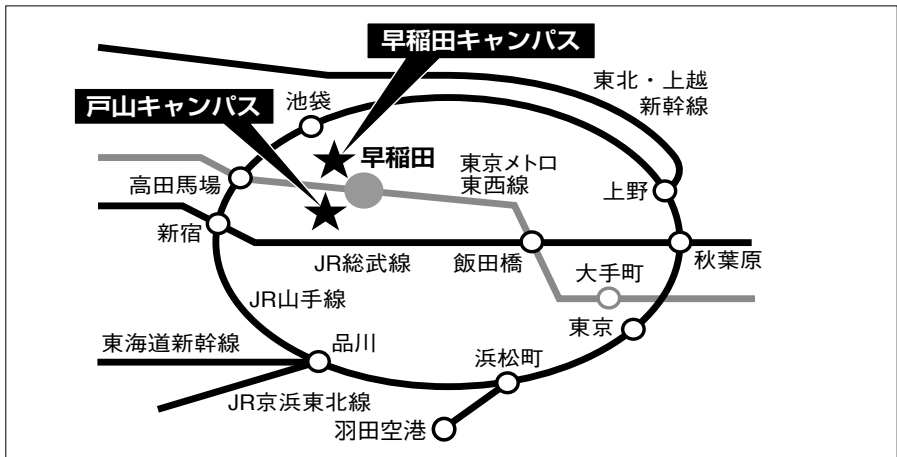

春季大会会場案内
早稲田大学早稲田キャンパス

〒169-8050 新宿区西早稲田1-6-1

キャンパスマップ 16号館、特集会場：大隈講堂
懇親会：戸山キャンパス カフェテリア（徒歩10分程度）

交通アクセス

- 東京メトロ東西線「早稲田駅」から徒歩5分
- JR山手線、西武新宿線「高田馬場駅」から徒歩20分（都バス学02「高田馬場駅～早大正門」）
- 都電荒川線「早稲田駅」から徒歩5分